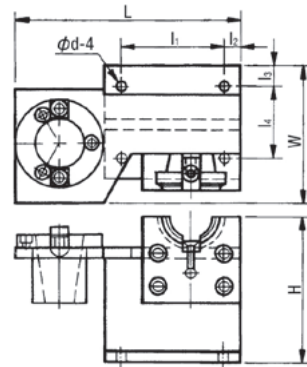

ロッキングフィクスチャ

LOCKING FIXTURE

BT, NT

FIG.1

FIG.2

MODEL	CODE	FIG	SHANK	A	B	C	D	E	F	H	I	Φd
LDC-BT30	35915	1	BT30	135	100	89	84	8	12	22.5	7	9

MODEL	CODE	FIG	SHANK	L	L ₁	L ₂	L ₃	L ₄	H	W	Φd
LDC-BT40	35917	2	BT40	206	90.5	15	13	70.5	127	100	9
LDC-BT50	35919	2	BT50	275	115	21.5	18	112	201	150	9

HSK

MODEL	CODE	L	L ₁	L ₂	C ₁	C ₂	d	PCD
CLS-HSKA63	35923	100	30	70	63	106	14	86
CLS-HSKA100	35925	100	30	70	100	146	14	124

ご注文例 ORDERING EXAMPLE

① LDC - ② BT30

① 呼称 Name
② シャンクサイズ Shank Size