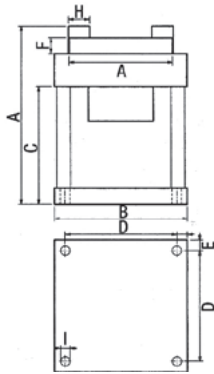

ロッキングフィクスチャ

LOCKING FIXTURE

BT, NT

FIG.1

FIG.2

MODEL	CODE	FIG	SHANK	A	B	C	D	E	F	H	I	Φd
LDC-BT30	35915	1	BT30	135	100	89	84	8	12	22.5	7	9

MODEL	CODE	FIG	SHANK	L	L ₁	L ₂	L ₃	L ₄	H	W	Φd
LDC-BT40	35917	2	BT40	206	90.5	15	13	70.5	127	100	9
LDC-BT50	35919	2	BT50	275	115	21.5	18	112	201	150	9

HSK

MODEL	CODE	L	L ₁	L ₂	C ₁	C ₂	d	PCD
CLS-HSKA63	35923	100	30	70	63	106	14	86
CLS-HSKA100	35925	100	30	70	100	146	14	124

ご注文例 ORDERING EXAMPLE

① LDC - ② BT30

① 呼称 Name
② シャンクサイズ Shank Size