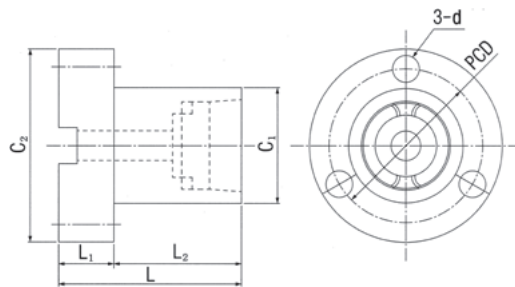

ロッキングフィクスチャ

LOCKING FIXTURE

BT, NT

FIG.1

FIG.2

MODEL	CODE	FIG	SHANK	A	B	C	D	E	F	H	I	Φd
LDC-BT30	35915	1	BT30	135	100	89	84	8	12	22.5	7	9

MODEL	CODE	FIG	SHANK	L	L ₁	L ₂	L ₃	L ₄	H	W	Φd
LDC-BT40	35917	2	BT40	206	90.5	15	13	70.5	127	100	9
LDC-BT50	35919	2	BT50	275	115	21.5	18	112	201	150	9

HSK

MODEL	CODE	L	L ₁	L ₂	C ₁	C ₂	d	PCD
CLS-HSKA63	35923	100	30	70	63	106	14	86
CLS-HSKA100	35925	100	30	70	100	146	14	124

ご注文例 ORDERING EXAMPLE

① LDC - ② BT30

① 呼称 Name
② シャンクサイズ Shank Size